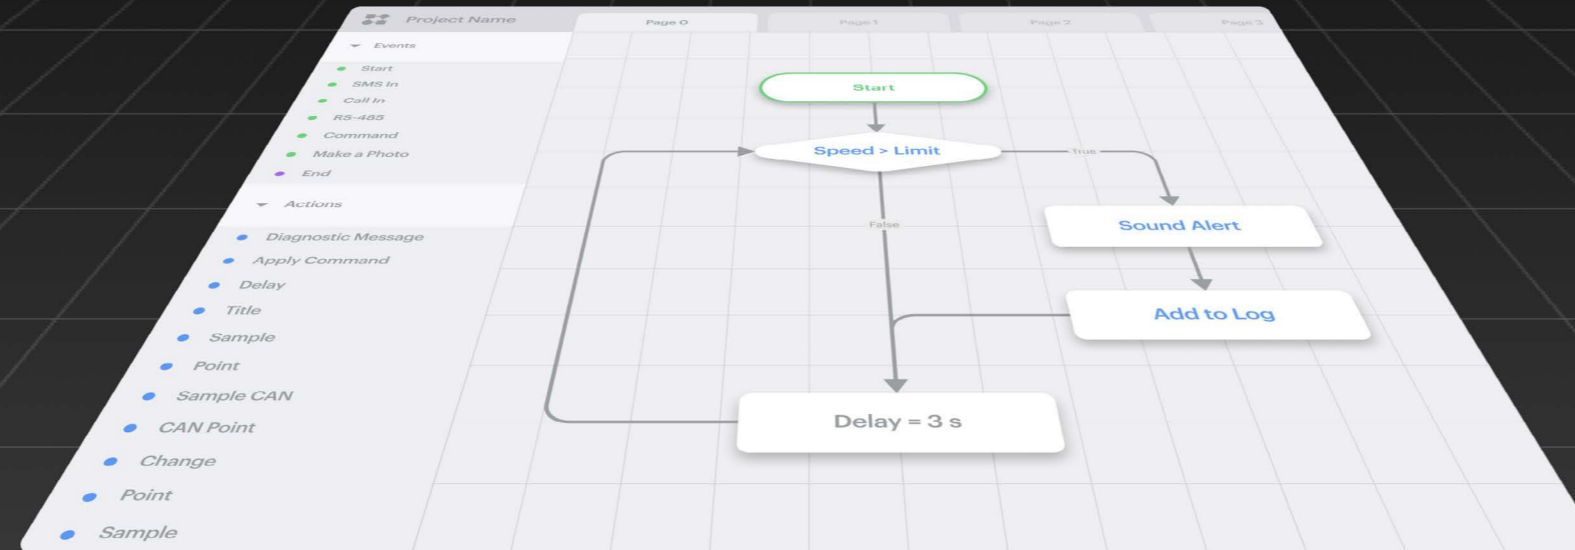

Создавайте уникальные
решения с программируемыми
GPS/ГЛОНАСС терминалами
Galileosky

Base
Block

7X

OBD-II

Easy Logic

Гибко управляйте своими решениями телематики. Задавайте реакции на любые события.

Eco Driving

Решение для экономичного, экологичного и безопасного вождения. Гибкий контроль в геозонах и онлайн обновления

CAN Сканер

Быстро и просто считайте любые данные в CAN-шине любого транспортного средства

Exigner

Супергибкая платформа для самостоятельной разработки любого ПО: от управления лампочкой до производства

Объединяйте все элементы в одну экосистему

Задайте логику работы контроллеров, датчиков, внешних устройств, серверов, браузерных ПО, мобильных приложений с помощью Exigner. Свяжите все элементы. Легко настройте графический интерфейс.